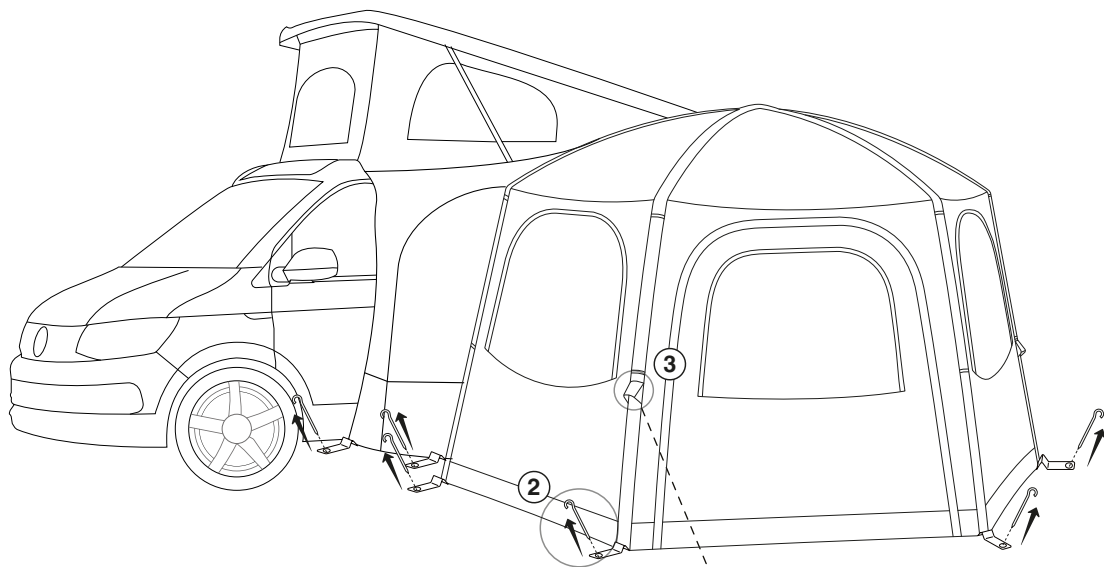

FR - Cette tente doit être érigée par au moins 2 personnes

IT - Questa tenda deve essere eretto da almeno 2 persone

NL - Deze tent moet worden omgeven door minstens 2 personen

A.

B.

C.

AIRHUB HEXAWAY – TAKING DOWN & PACKING

IT - Questa tenda deve essere assunta verso il basso da almeno 2 persone

NL - Deze tent moet door minstens 2 personen worden genomen

A.

B.

C.

4

D.

E.