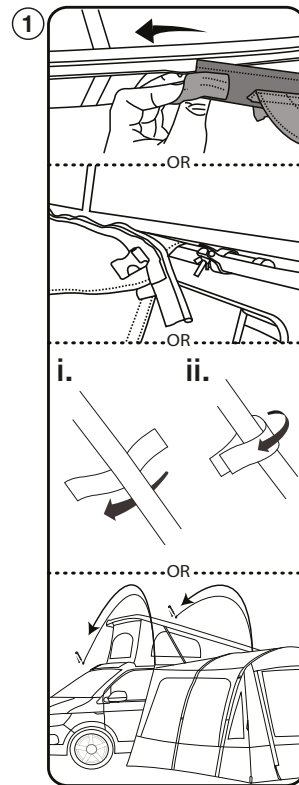

AIRHUB HEXAWAY – PITCHING

EN - This awning should be erected by at least 2 people

CZ - Těto stan by měl být postaven nejméně 2 osobý

DE - Dieses Zelt sollte von mindestens zwei Personen aufgestellt werden

FR - Cette tente doit être érigée par au moins 2 personnes

IT - Questa tenda deve essere eretto da almeno 2 persone

NL - Deze tent moet worden omgeven door minstens 2 personen

A.

B.

C.

AIRHUB HEXAWAY – TAKING DOWN & PACKING