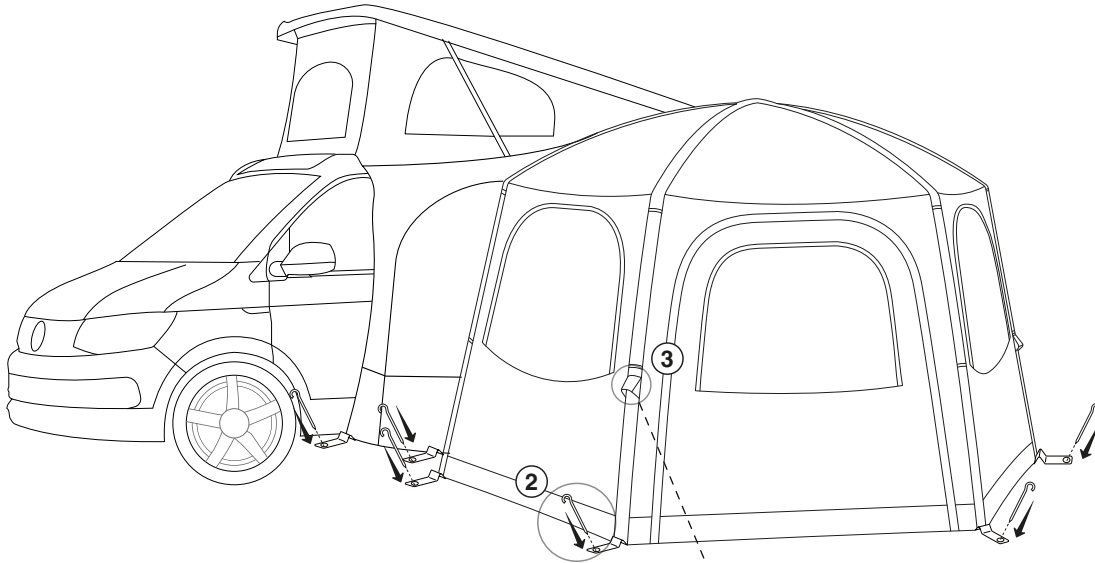

AIRHUB HEXAWAY – PITCHING

EN - This awning should be erected by at least 2 people

CZ - Těto stan by měl být postaven nejméně 2 osobý

DE - Dieses Zelt sollte von mindestens zwei Personen aufgestellt werden

FR - Cette tente doit être érigée par au moins 2 personnes

IT - Questa tenda deve essere eretto da almeno 2 persone

NL - Deze tent moet worden omgeven door minstens 2 personen

A.

B.

C.

AIRHUB HEXAWAY – TAKING DOWN & PACKING