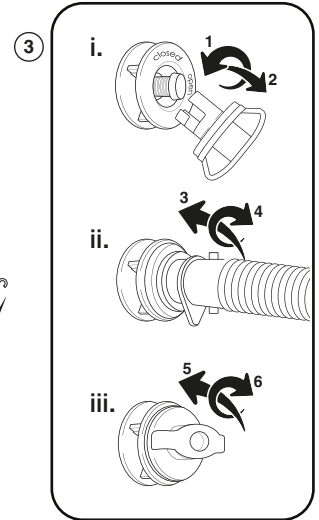

AIRHUB HEXAWAY – PITCHING

EN - This awning should be erected by at least 2 people

CZ - Těto stan by měl být postaven nejméně 2 osobý

DE - Dieses Zelt sollte von mindestens zwei Personen aufgestellt werden

FR - Cette tente doit être érigée par au moins 2 personnes

IT - Questa tenda deve essere eretto da almeno 2 persone

NL - Deze tent moet worden omgeven door minstens 2 personen

A.

B.

C.

AIRHUB HEXAWAY – TAKING DOWN & PACKING