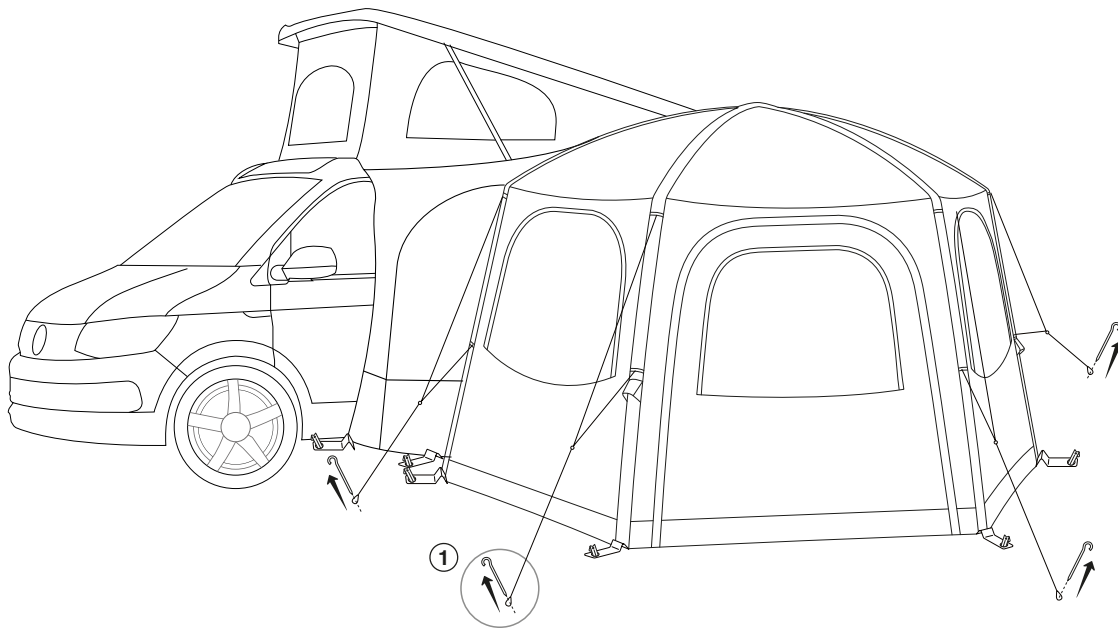

AIRHUB HEXAWAY – TAKING DOWN & PACKING

EN - This awning should be taken down by at least 2 people

CZ - Těto stan by měl být sundán nejméně 2 osobami

DE - Dieses Zelt sollte von mindestens zwei Personen heruntergenommen werden

FR - Cette tente doit être prise par au moins 2 personnes

IT - Questa tenda deve essere assunta verso il basso da almeno 2 persone

NL - Deze tent moet door minstens 2 personen worden genomen

A.