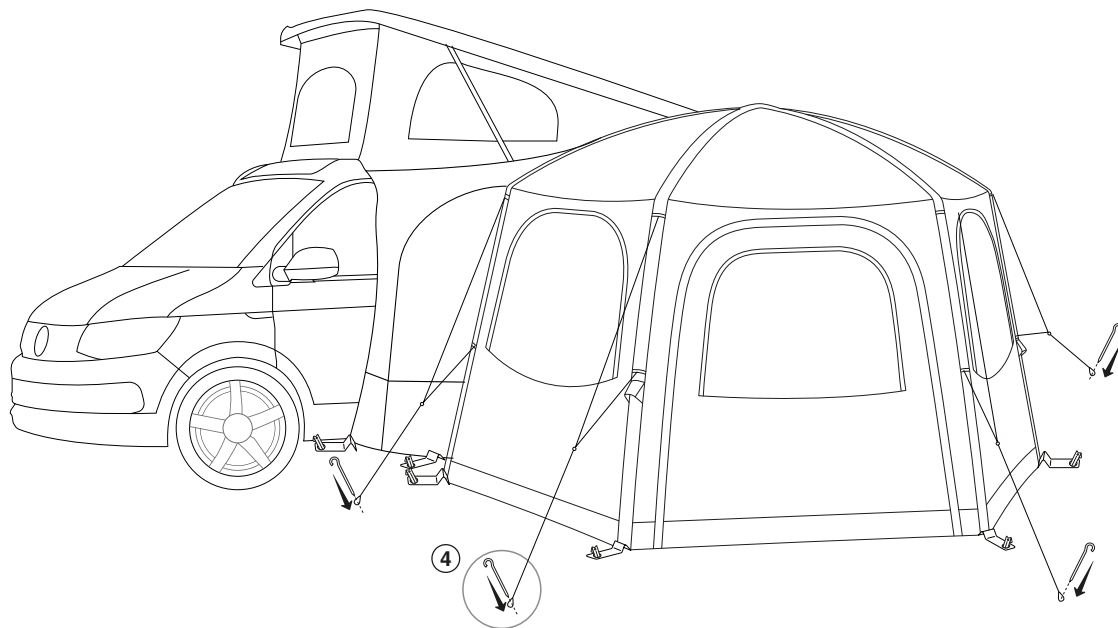

AIRHUB HEXAWAY – PITCHING

EN - This awning should be erected by at least 2 people

CZ - Těto stan by měl být postaven nejméně 2 osobý

DE - Dieses Zelt sollte von mindestens zwei Personen aufgestellt werden

FR - Cette tente doit être érigée par au moins 2 personnes

IT - Questa tenda deve essere eretto da almeno 2 persone

NL - Deze tent moet worden omgeven door minstens 2 personen

A.

B.

C.

AIRHUB HEXAWAY – TAKING DOWN & PACKING