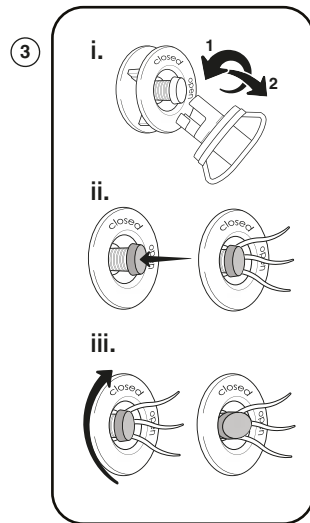

FR - Cette tente doit être érigée par au moins 2 personnes

IT - Questa tenda deve essere eretto da almeno 2 persone

NL - Deze tent moet worden omgeven door minstens 2 personen

A.

B.

C.

AIRHUB HEXAWAY – TAKING DOWN & PACKING

IT - Questa tenda deve essere assunta verso il basso da almeno 2 persone

NL - Deze tent moet door minstens 2 personen worden genomen

A.

B.

C.

4

D.

E.