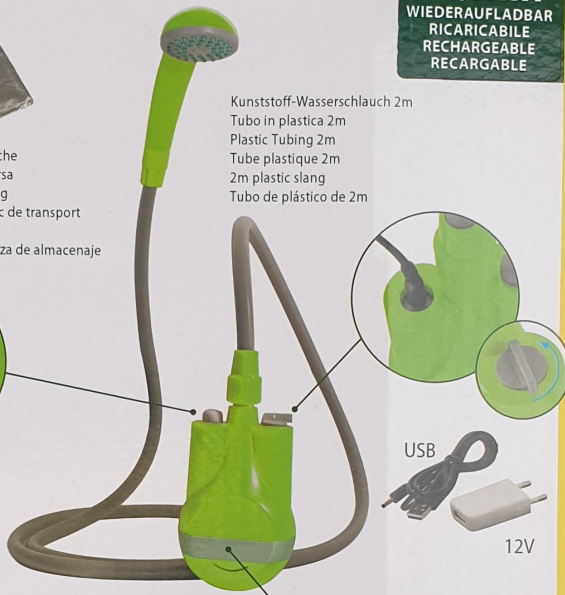

BRUNNER

FLUX RG

Mit Tasche
Con borsa
With bag
Avec sac de transport
Met tas
Con bolsa de almacenaje

4 l/min

**WIEDERAUFLADBAR
RICARICABILE
RECHARGEABLE
RECARGABLE**

Kunststoff-Wasserschlauch 2m
Tubo in plastica 2m
Plastic Tubing 2m
Tube plastique 2m
2m plastic slang
Tubo de plástico de 2m

Ein-Aus Schalter
Interruttore ON/OFF
ON/OFF Switch
Interrupteur ON/OFF
Aan/uit knop
Interruptor ON/OFF

USB

12V

Duschhalterung mit Sauger
Supporto doccia con ventosa
Suction cup with shower holder
Support à ventouse pour la douche
Douchekop houder met zuignap
Soporte con ventosa para la ducha

Betrieb mittels eingebauter Lithium-Batterie
Funzionamento con batteria al litio integrata
Powered by built in lithium battery
Fonctionnement avec batterie au lithium intégrée
Ingebouwde lithium batterij
Batería de litio integrada

brunneroutdoor.com

Art. 0810014N

8 022068 066622