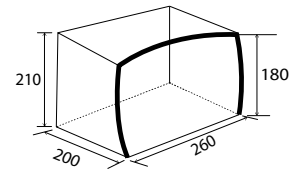

**SKIA
CAMPERVAN**
Art. 0103005N

€ 239,00
NEW

150D Polyester	260 x 200 x H180/240 cm	AIRTUBE	11 kg	65 x Ø 20 cm

M.O.	Master	
1	1	-

Optional

**SKIA CAMPERVAN
SIDEWALLS**
Art. 0102964N

€ 64,90
NEW 150D Polyester

M.O.	Master	
1	10	-

- D** Zweiteiliges Seitenwändeset.
- GB** Sidewall set two pieces.
- NL** 2 wanden per set.

D Sekundenschnell einsatzbereites Sonnensegel für Minibusse und Vans mit aufblasbarem Gerüst (A.I.R. Tech Technologie). Einfacher Aufbau mittels mitgelieferter Luftpumpe. Die weichen Luftschläuche verhindern auch bei stärkerem Wind eventuelle Beschädigungen am Fahrzeug. Mit Befestigungsmöglichkeit von optionalen Seitenteilen. Inkl. Montagezubehör.