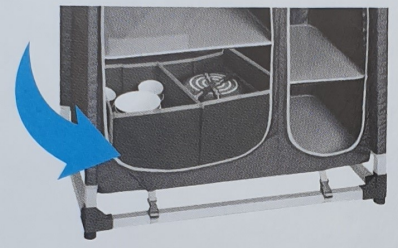

MEPOBOX *Ready*

SNACK EASY
BLACK

MERCURY CROSS
COOKER HWT SQ

AZABACHE CT
SQUARE

Art. 0806086N

Etad 169