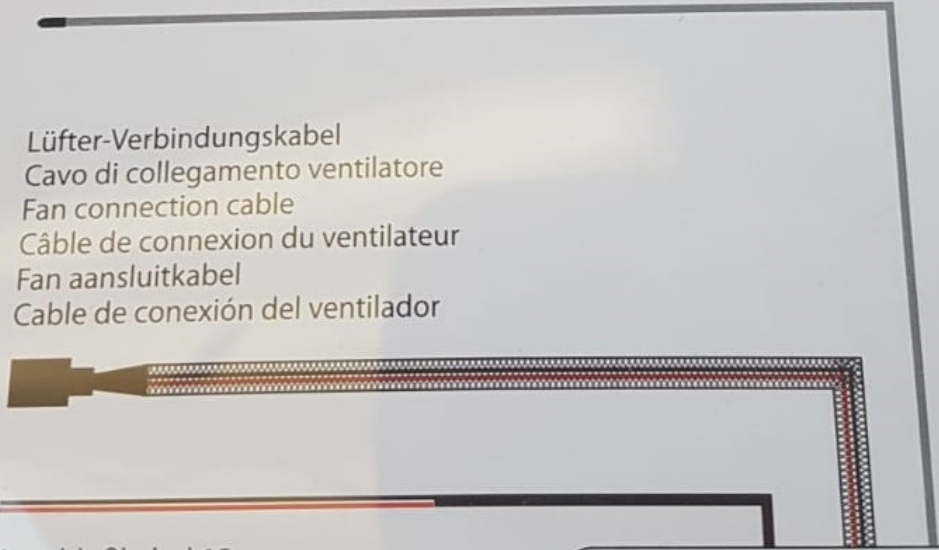

E ventilador (montaje en la pared). Detección de temperatura por medio del soporte de fijación y cables de conexión.

Sensorkabel
Cavo sensore
Sensor cable
Câble de capteur
Sensor kabel
Cable del sensor

Lüfter-Verbindungskabel
Cavo di collegamento ventilatore
Fan connection cable
Câble de connexion du ventilateur
Fan aansluitkabel
Cable de conexión del ventilador

Anschlußkabel 12
Cavo di collegamento 12
Connection cable 12
Câble d'alimentation 12V
Aansluitkabel 12
Cable de conexión 12