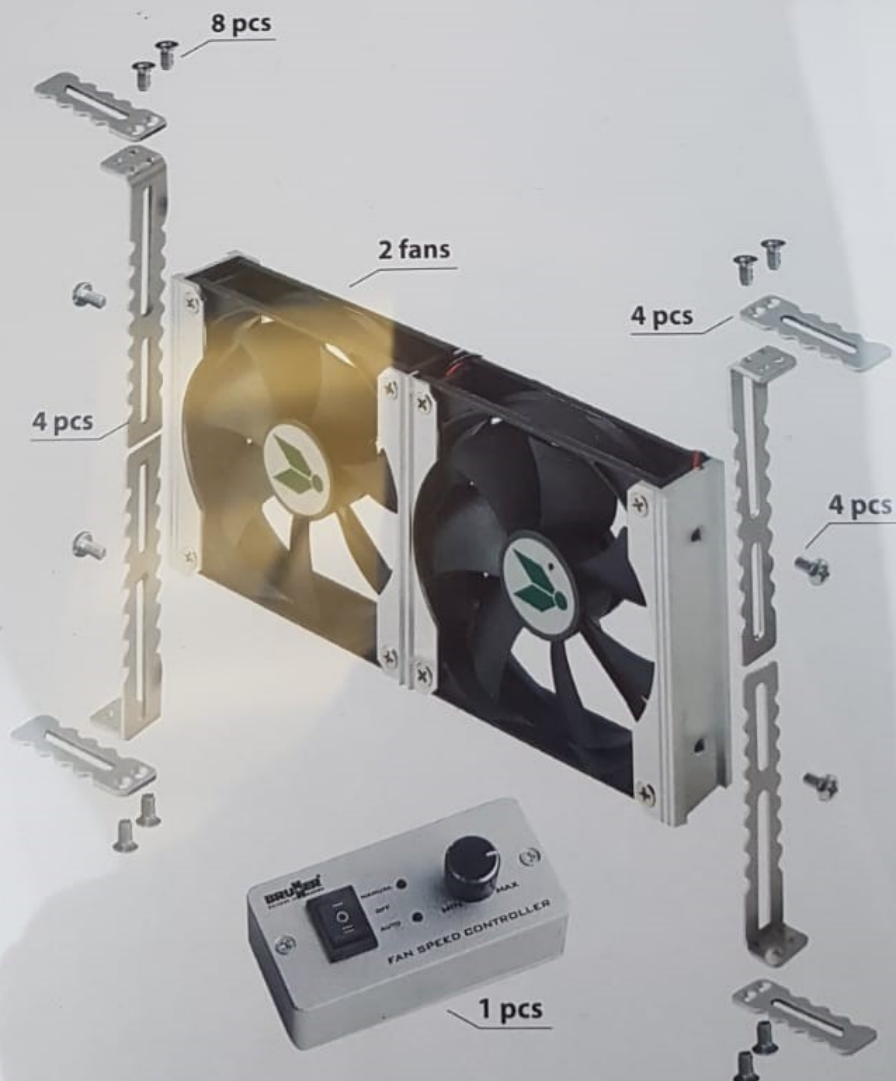

BRUNER**VENTO NG 120**

D Hochleistungs-Kühlschranklüfter mit Kontrollpanel (inkl. Aufbaurahmen). Die Temperaturmessung erfolgt mittels eines speziellen Sensors. Befestigungsbügel und Anschlußkabel sind im Lieferumfang enthalten.

I Ventilatore per frigo ad alte prestazioni con pannello di controllo (completo di cornice per montaggio a parete). Il rilevamento della temperatura avviene mediante uno speciale sensore. Le staffe di fissaggio ed i cavi collegamento sono compresi nella fornitura.

GB Powerful fridge fan with control panel (incl. spacer for wall mount). The temperature is measured using a special sensor. Fixing brackets and connection cables are included.

F Ventilateur pour réfrigérateur à hautes performances avec panneau de contrôle (Avec cadre pour montage mural). Relevé de la température par capteur spécial. Fourni avec étriers de fixation et câbles de jonction.

NL Krachtige koelkast ventilator met bedieningspaneel (incl. frame voor wandmontage). Temperatuurmeting met behulp van een speciale sensor. Inclusief bevestigingsbeugels en aansluitkabel.

E Ventilador de alto rendimiento para refrigeradores con panel de control (con marco de montaje en la pared). Detección de temperatura por medio de un sensor especial. Incluye soporte de fijación y cables de conexión.