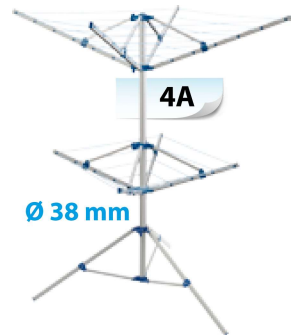

6

6

-

3A

Ø 40 mm

4A

Ø 38 mm

### LAUN-TREE 4A WITH EXTENSION

€ 59,90

Art. 7202804N

102 (x4) x H150 cm

80 x 25 x 12 cm

3 kg

M.O.

Master