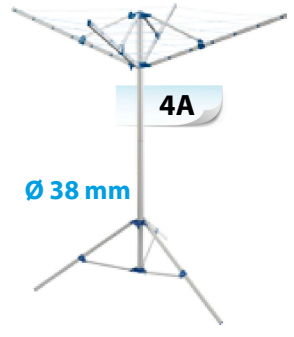

6

6

48

3A

Ø 40 mm

4A

Ø 38 mm

### LAUN-TREE 4A

€ 43,90

Art. 7202812N

102 (x4) x H150 cm

80 x 25 x 12 cm

2,4 kg

M.O.

Master

6

6

48

**D** Wäschespinne mit faltbarem Gestell aus eloxiertem Aluminium. Leinenlänge: 14 Meter.

**GB** Folding laundry airer made of aluminium with plastic joints. Full cord length: 14 meters.

**NL** Droogmolen met als hoogste drooglijn. 14 meter waslijn en driehoek.