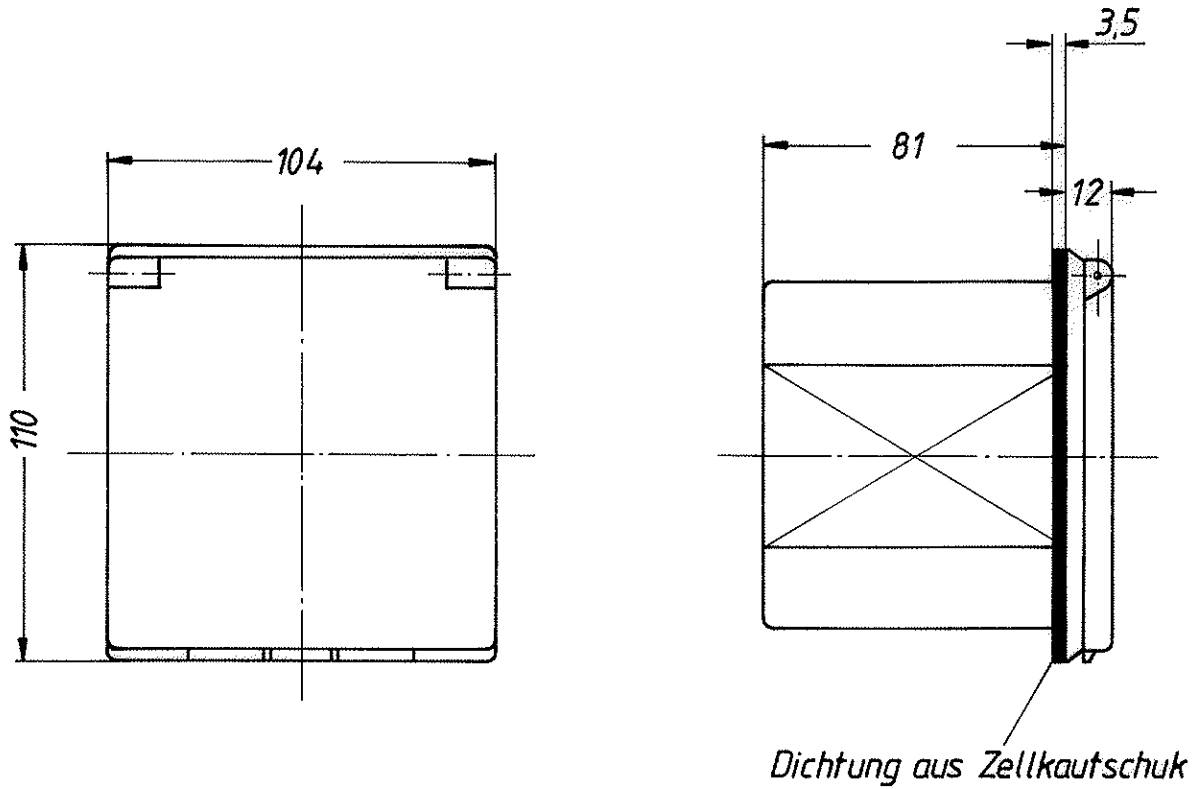

Technisches Datenblatt für Artikel Nr. 1154 200 - 210 - 260

a) 13.12.01 Lc.

0082

ABL ED SURSUM
 BAYERISCHE ELEKTROZUBEHÖR
 GMBH & CO. KG

Bearbeiter
 Datum

Caravan - Einspeisungsstecker
 CEE 17 16 A 6h 220.....240V

Maßstab:
 1:2