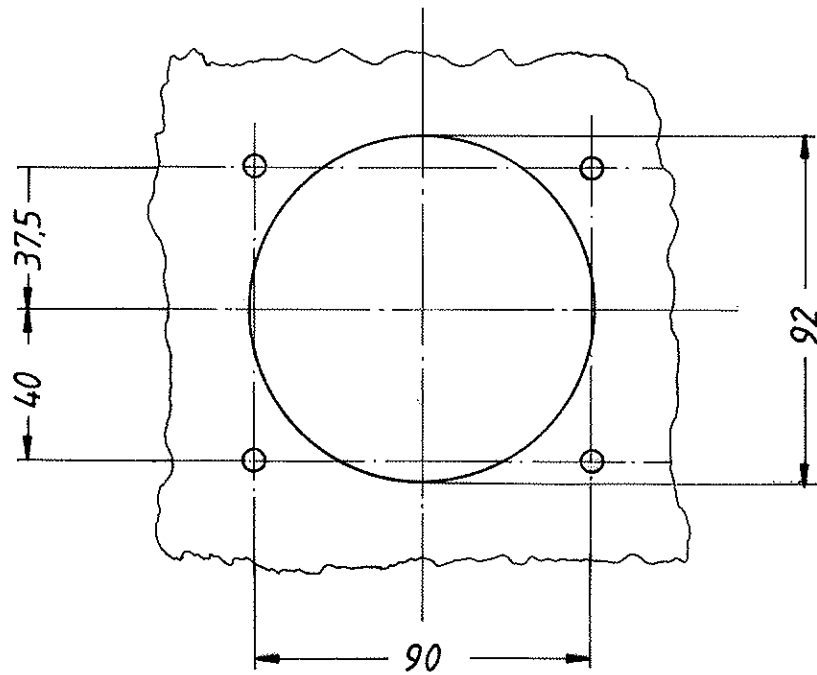

Technisches Datenblatt für Artikel Nr. 1154 200 - 210 - 260

a) 13.12.01 Lc.

0082

ABL ED SURSUM
 BAYERISCHE ELEKTROZUBEHÖR
 GMBH & CO. KG

Bearbeiter
 Datum

Caravan - Einspeisungsstecker
 CEE 17 16 A 6h 220.....240V

Maßstab:
 1:2